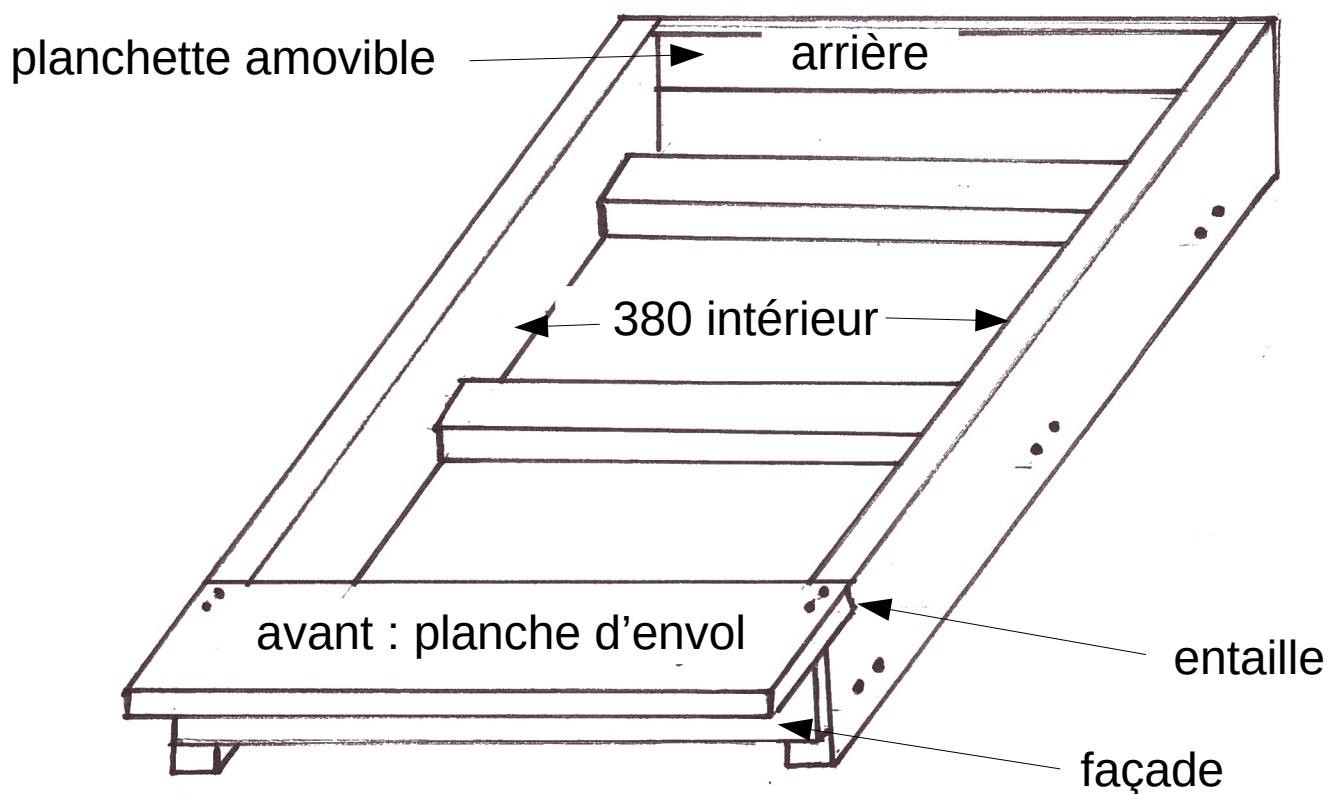

Socle de ruche

2 côtés : 530 x 100 x 27
3 traverses : 380 x 50 x 40
1 façade : 435 x 50 x 10
1 planche d'envol : 435 x 100 x 20
1 planchette amovible :

Modèle déposé Les Amis Des Abeilles